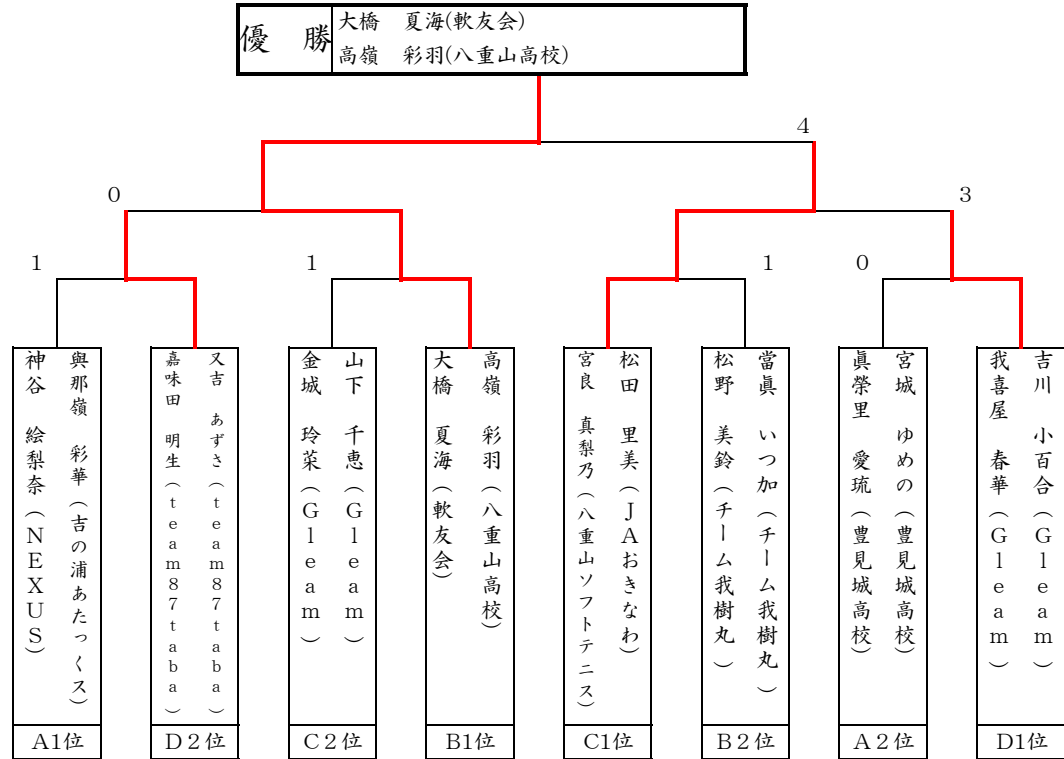

第6回 JAおきなわ杯全沖縄ソフトテニス選手権大会

一般女子

令和4年5月22日(日)

沖縄県総合運動公園レクドーム

	5コート	Aブロック	1	2	3	4	勝率	得失	順位
1	神谷 絵梨奈・與那嶺 彩華(NEXUS・吉の浦あたくス)			④	④	④	3/3		1
2	眞榮里 愛琉・宮城 ゆめの(豊見城高等学校)		0		④	④	2/3		2
3	與那嶺 美幸・中村 百香(Blaze・豊見城高等学校)		0	0		0	0/3		4
4	内間 夢美・大城 真由美(神森クラブ)		1	1	④		1/3		3

	5コート	Bブロック	1	2	3	勝率	得失	順位
1	松野 美鈴・當眞 いつ加(チーム我樹丸)			④	1	1/2		2
2	本村 萌絵・浜比嘉 花南(豊見城高等学校)		0		0	0/2		3
3	大橋 夏海・高嶺 彩羽(軟友会・八重山高校)		④	④		2/2		1

	6コート	Cブロック	1	2	3	勝率	得失	順位
1	金城 玲菜・山下 千恵(Gleam)			④	2	1/2		2
2	小島 結・富永 芽弥(豊見城高等学校)		0		0	0/2		3
3	宮良 真梨乃・松田 里美(八重山ソフトテニス・JAおきなわ)		④	④		2/2		1

	6コート	Dブロック	1	2	3	勝率	得失	順位
1	嘉味田 明生・又吉 あずき(team87taba)			④	2	1/2		2
2	玉城 鈴々乃・金城 心美(豊見城高等学校)		0		0	0/2		3
3	我喜屋 春華・吉川 小百合(Gleam)		④	④		2/2		1

優勝	大橋 夏海(軟友会)
	高嶺 彩羽(八重山高校)

三位決定戦

嘉味田 明生(team87taba)	④ - 2	我喜屋 春華(Gleam)
又吉 あずき(team87taba)		吉川 小百合(Gleam)

試合順

4ペアリーグ

1-2 3-4 1-3 2-4 2-3 1-4

3ペアリーグ

1-2 2-3 1-3