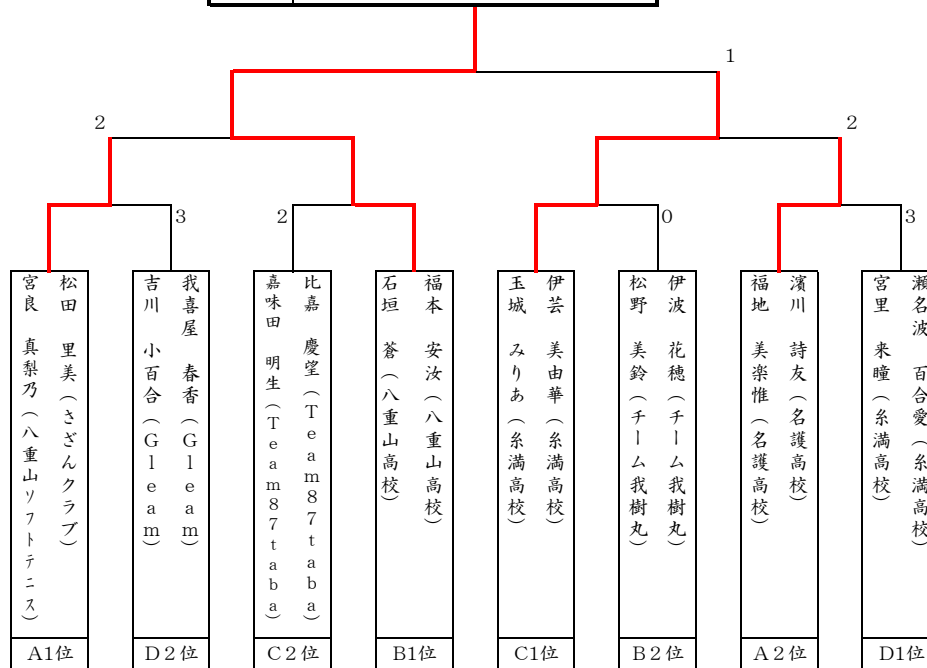

第7回 JAおきなわ杯全沖縄ソフトテニス選手権大会

一般女子

令和5年6月25日(日)

沖縄県総合運動公園レクドーム

9コート		Aブロック				勝率	得失	順位	
		1	2	3	4				5
1	宮良 真梨乃・松田 里美 (八重山ソフトテニス・さざんクラブ)		④	④	④	④	4/4	1	
2	福地 美楽惟・濱川 詩友 (名護高校)	2		④	④	④	3/4	2	
3	藤井 美希菜・玉城 怜奈 (Glanz・豊見城中学校)	0	0		1	0	0/4	5	
4	仲村 優華・長田 萌依 (糸満高校)	0	2	④		2	1/4	4	
5	堀川 葵・玉城 枝里 (西原クラブ)	0	2	④	④		2/4	3	

10コート		Bブロック				勝率	得失	順位
		1	2	3	4			
1	金城 玲菜・新里 すず (Gleam)		④	0	3	1/3		2
2	松野 美鈴・伊波 花穂 (チーム我樹丸)	3		0	④	1/3		3
3	石垣 蒼・福本 安汝 (八重山高校)	④	④		④	3/3		1
4	上良 愛海・金城 花林 (Teamオリオン)	④	1	1		1/3		4

11コート		Cブロック				勝率	得失	順位
		1	2	3	4			
1	嘉味田 明生・比嘉 慶望 (Team87taba)		④	2	④	2/3		2
2	浜比嘉 花南・中村 百花 (豊見城高校)	0		1	1	0/3		4
3	玉城 みりあ・伊芸 美由華 (糸満高校)	④	④		④	3/3		1
4	石垣 亜紀子・石垣 亜紀 (ゴッドママ)	2	④	0		1/3		3

12コート		Dブロック				勝率	得失	順位
		1	2	3	4			
1	吉川 小百合・我喜屋 春香 (Gleam)		④	1	④	2/3		2
2	大城 梨愛・大城 真由美 (港川中学校・神森クラブ)	0		0	④	1/3		3
3	宮里 来瞳・瀬名波 百合愛 (糸満高校)	④	④		④	3/3		1
4	知念 心愛・川端 圓 (豊見城高校)	1	1	0		0/3		4

優勝	石垣 蒼 (八重山高校)
	福本 安汝 (八重山高校)

三位決定戦

宮良 真梨乃 (八重山ソフトテニス)	④-1	福地 美楽惟 (名護高校)
松田 里美 (さざんクラブ)		濱川 詩友 (名護高校)

福地 美楽惟 (名護高校)
濱川 詩友 (名護高校)

試合順

4ペアリーグ

1-2 3-4 1-3 2-4 2-3 1-4

5ペアリーグ

1-2 3-4 2-5 1-3 4-5 2-3 1-4 3-5 2-4 1-5