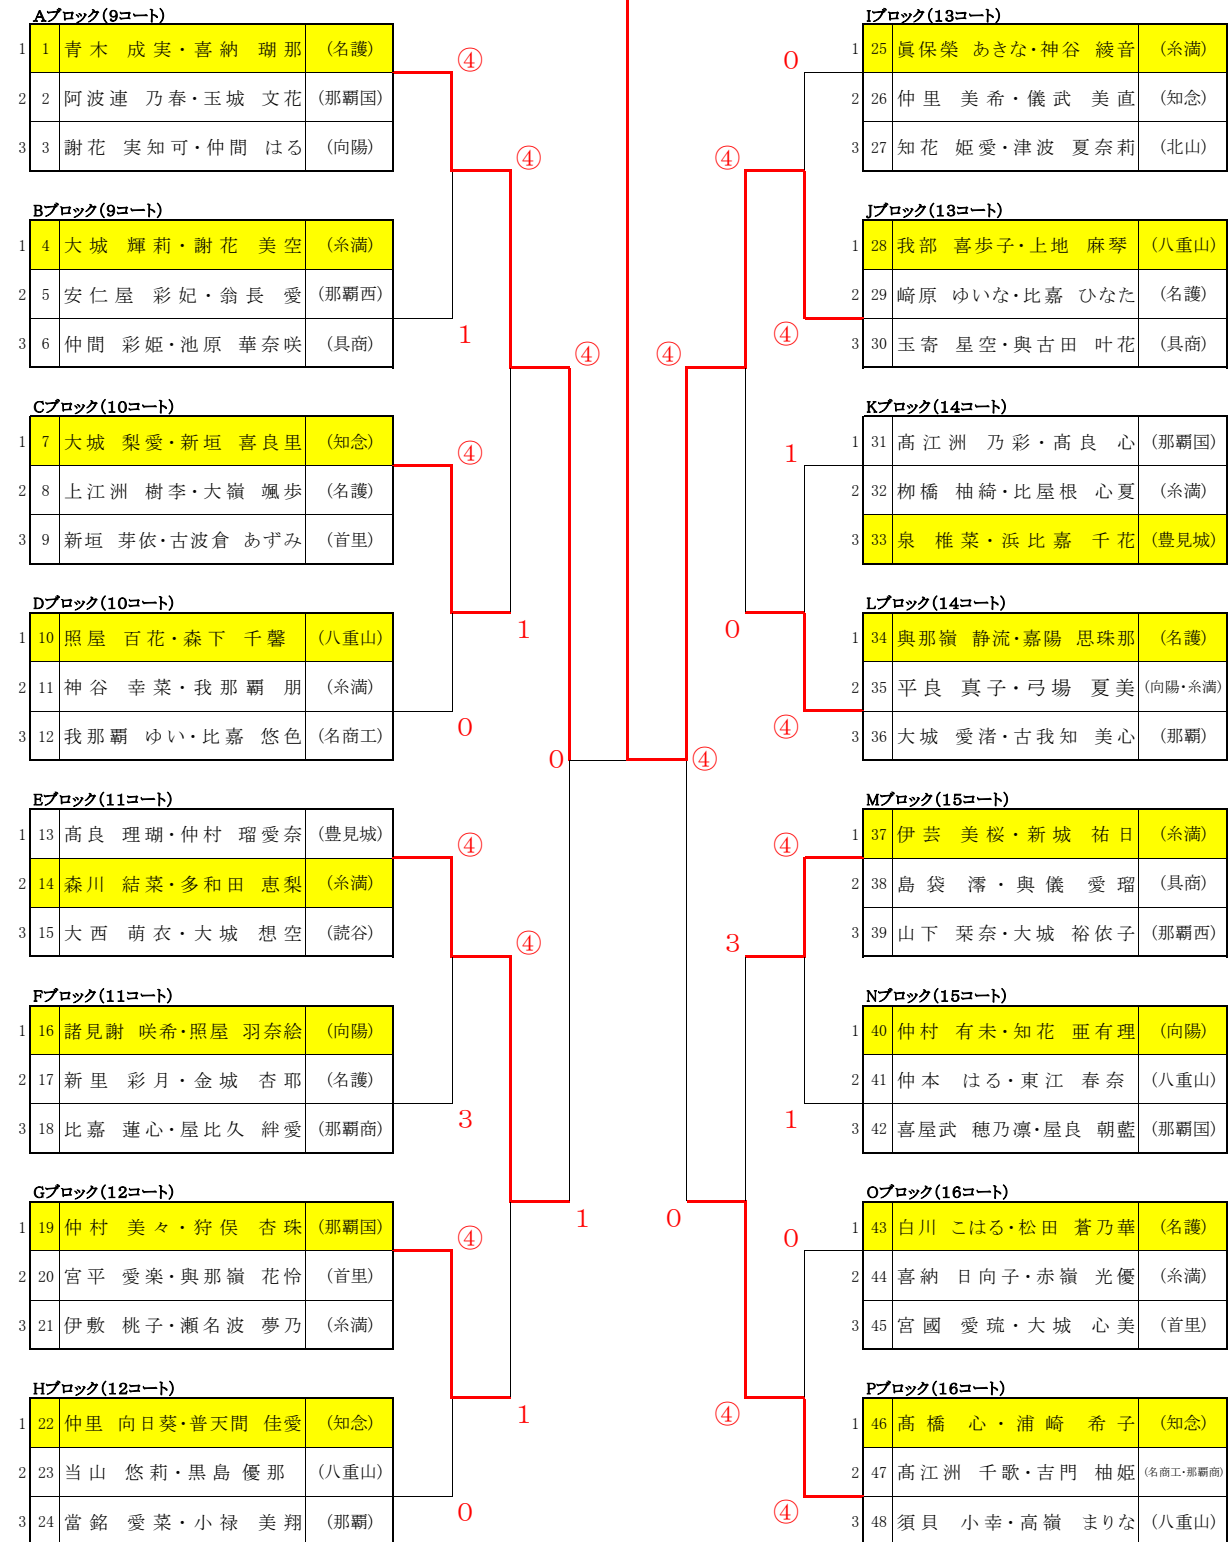

第37回NTT西日本杯争奪全沖縄高等学校ソフトテニス競技大会

2025年8月21日(木)

女子個人の部

優勝: 我部喜歩子・上地麻琴 (八重山高校)

- 1位 我部 喜歩子・上地 麻琴 (八重山)
- 2位 青木 成実・喜納 瑚那 (名護)
- 3位 高橋 心・浦崎 希子 (知念)
- 同3位 森川 結菜・多和田 恵梨 (糸満)

- ベスト8 大城 梨愛・新垣 喜良里 (知念)
- 仲村 美々・狩俣 杏珠 (那覇国)
- 與那嶺 静流・嘉陽 思珠那 (名護)
- 伊芸 美桜・新城 祐日 (糸満)

第37回NTT西日本杯争奪全沖縄高等学校ソフトテニス競技大会

女子個人の部(予選リーグ)

		校名				勝	負	得失差	順位
A1	1	青木 成実・喜納 瑚那	(名護)		④	④	2	0	1
A2	2	阿波連 乃春・玉城 文花	(那覇国)	0		④	1	1	2
A3	3	謝花 実知可・仲間 はる	(向陽)	0	0		0	2	3
B1	4	大城 輝莉・謝花 美空	(糸満)		④	④	2	0	1
B2	5	安仁屋 彩妃・翁長 愛	(那覇西)	0		0	0	2	3
B3	6	仲間 彩姫・池原 華奈咲	(具商)	0	④		1	1	2
C1	7	大城 梨愛・新垣 喜良里	(知念)		④	④	2	0	1
C2	8	上江洲 樹李・大嶺 颯歩	(名護)	0		1	0	2	3
C3	9	新垣 芽依・古波倉 あずみ	(首里)	0	④		1	1	2
D1	10	照屋 百花・森下 千馨	(八重山)		④	④	2	0	1
D2	11	神谷 幸菜・我那覇 朋	(糸満)	0		④	1	1	2
D3	12	我那覇 ゆい・比嘉 悠色	(名商工)	1	0		0	2	3
E1	13	高良 理瑚・仲村 瑠愛奈	(豊見城)		3	④	1	1	2
E2	14	森川 結菜・多和田 恵梨	(糸満)	④		④	2	0	1
E3	15	大西 萌衣・大城 想空	(読谷)	1	0		0	2	3
F1	16	諸見謝 咲希・照屋 羽奈絵	(向陽)		④	④	2	0	1
F2	17	新里 彩月・金城 杏耶	(名護)	0		④	1	1	2
F3	18	比嘉 蓮心・屋比久 絆愛	(那覇商)	0	3		0	2	3
G1	19	仲村 美々・狩俣 杏珠	(那覇国)		④	④	2	0	1
G2	20	宮平 愛楽・與那嶺 花怜	(首里)	1		0	0	2	3
G3	21	伊敷 桃子・瀬名波 夢乃	(糸満)	2	④		1	1	2
H1	22	仲里 向日葵・普天間 佳愛	(知念)		④	④	2	0	1
H2	23	当山 悠莉・黒島 優那	(八重山)	1		④	1	1	2
H3	24	當銘 愛菜・小禄 美翔	(那覇)	0	1		0	2	3
I1	25	眞保榮 あきな・神谷 綾音	(糸満)		④	④	2	0	1
I2	26	仲里 美希・儀武 美直	(知念)	1		④	1	1	2
I3	27	知花 姫愛・津波 夏奈莉	(北山)	2	1		0	2	3
J1	28	我部 喜歩子・上地 麻琴	(八重山)		④	④	2	0	1
J2	29	崎原 ゆいな・比嘉 ひなた	(名護)	0		④	1	1	2
J3	30	玉寄 星空・與古田 叶花	(具商)	0	2		0	2	3
K1	31	高江洲 乃彩・高良 心	(那覇国)		2	1	0	2	3
K2	32	柳橋 柚綺・比屋根 心夏	(糸満)	④		2	1	1	2
K3	33	泉 椎菜・浜比嘉 千花	(豊見城)	④	④		2	0	1
L1	34	與那嶺 静流・嘉陽 思珠那	(名護)		④	④	2	0	1
L2	35	平良 真子・弓場 夏美	(向陽・糸満)	0		0	0	2	3
L3	36	大城 愛渚・古我知 美心	(那覇)	0	④		1	1	2
M1	37	伊芸 美桜・新城 祐日	(糸満)		④	④	2	0	1
M2	38	島袋 湊・與儀 愛瑠	(具商)	0		④	1	1	2
M3	39	山下 菜奈・大城 裕依子	(那覇西)	0	1		0	2	3
N1	40	仲村 有未・知花 亜有理	(向陽)		④	④	2	0	1
N2	41	仲本 はる・東江 春奈	(八重山)	1		2	0	2	3
N3	42	喜屋武 穂乃凜・屋良 朝藍	(那覇国)	3	④		1	1	2
O1	43	白川 こはる・松田 蒼乃華	(名護)		④	④	2	0	1
O2	44	喜納 日向子・赤嶺 光優	(糸満)	0		④	1	1	2
O3	45	宮國 愛琉・大城 心美	(首里)	1	3		0	2	3
P1	46	高橋 心・浦崎 希子	(知念)		④	④	2	0	1
P2	47	高江洲 千歌・吉門 柚姫	(名商工・那覇商)	0		1	0	2	3
P3	48	須貝 小幸・高嶺 まりな	(八重山)	0	④		1	1	2