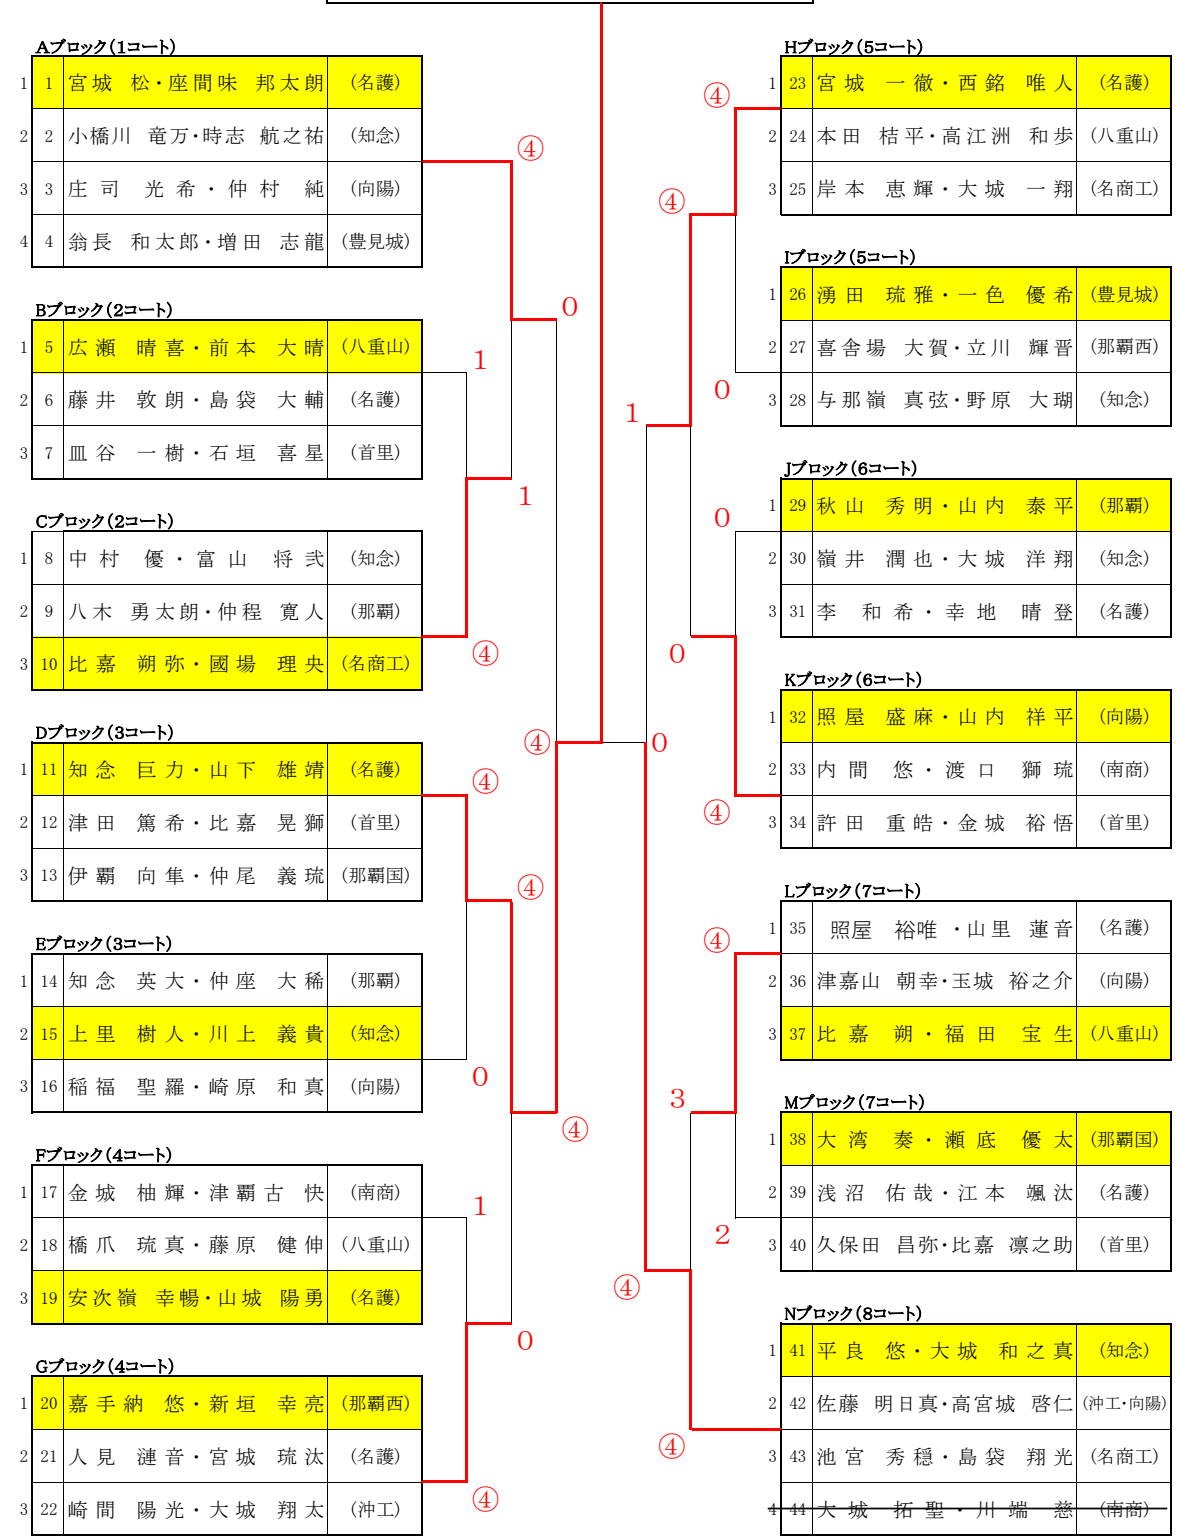

# 第37回NTT西日本杯争奪全沖縄高等学校ソフトテニス競技大会

2025年8月21日(木)

## 男子個人の部

優勝: 知念巨力・山下雄靖 (名護高校)

- |     |                   |      |                   |
|-----|-------------------|------|-------------------|
| 1位  | 知念 巨力・山下 雄靖 (名護)  | ベスト8 | 比嘉 朔弥・國場 理央 (名商工) |
| 2位  | 平良 悠・大城 和之真 (知念)  |      | 照屋 盛麻・山内 祥平 (向陽)  |
| 3位  | 宮城 一徹・西銘 唯人 (名護)  |      | 嘉手納 悠・新垣 幸亮 (那覇西) |
| 同3位 | 宮城 松・座間味 邦太朗 (名護) |      | 比嘉 朔・福田 宝生 (八重山)  |