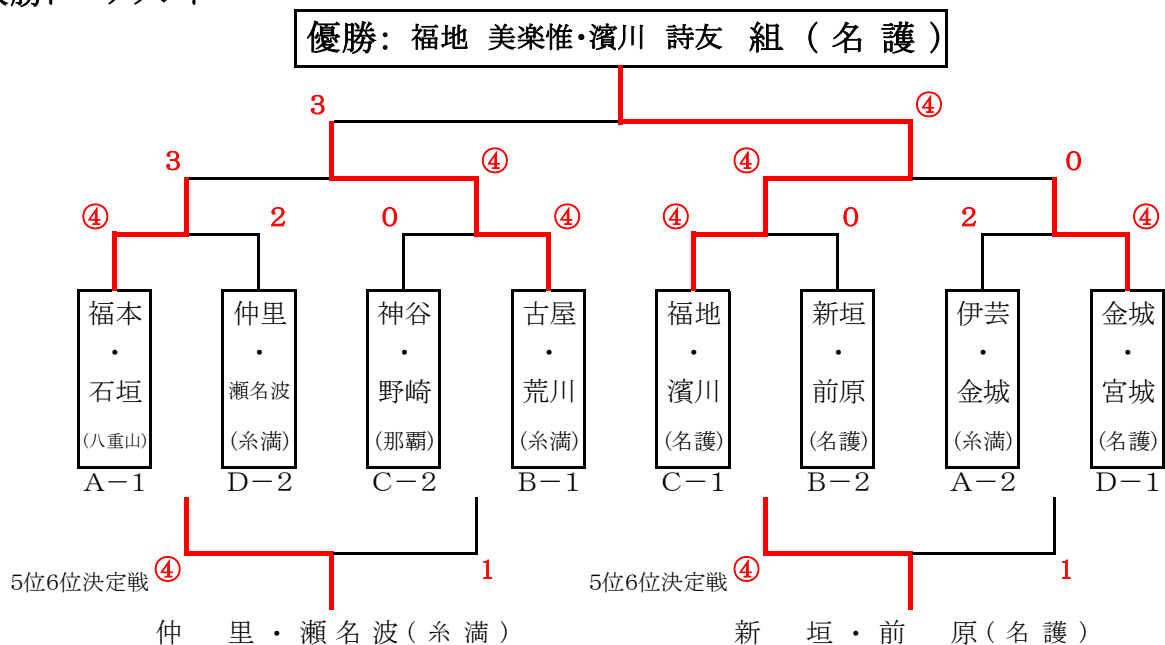

令和6年度 沖縄県高等学校総合体育大会ソフトテニス競技 女子個人戦

ブロックリーグ戦表

試合順: 1-2, 3-4, 1-3, 2-4, 2-3, 1-4

Aブロックリーグ表

	A1	A2	A3	A4	勝数	負数	得失差	順位
1. 福本 安汝・石垣 蒼 (八重山)		④	④	④	3	0		1
2. 喜納 瑚那・山川 瀬奈 (名護)	3		④	3	1	2	+1	3
3. 伊芸 美桜・金城 朱里 (糸満)	1	2		④	1	2	+2	2
4. 金城 叶・宮城 昊 (首里)	0	④	0		1	2	-3	4

Bブロックリーグ表

	B1	B2	B3	B4	勝数	負数	得失差	順位
1. 古屋 琉華・荒川 心奏 (糸満)		④	④	④	3	0		1
2. 高橋 心・浦崎 希子 (知念)	0		④	2	1	2		3
3. 金城 佳歩・知念 歩美 (那覇)	2	1		1	0	3		4
4. 新垣 連美・前原 悠 (名護)	2	④	④		2	1		2

Cブロックリーグ表

	C1	C2	C3	C4	勝数	負数	得失差	順位
1. 福地 美楽惟・濱川 詩友 (名護)		④	④	④	3	0		1
2. 喜久山 ひまり・嶺井 花音 (首里)	0		④	1	1	2		3
3. 比屋根 琉南・加藤 美寿妃 (糸満)	3	2		2	0	3		4
4. 神谷 心寧・野崎 実優 (那覇)	0	④	④		2	1		2

Dブロックリーグ表

	D1	D2	D3	D4	勝数	負数	得失差	順位
1. 金城 小和・宮城 はち (名護)		④	④	④	3	0		1
2. 上運天 桃子・玉那覇 ゆりあ (向陽)	3		④	1	1	2		3
3. 當山 みりあ・金城 琉佳 (那覇西)	1	3		0	0	3		4
4. 仲里 結菜・瀬名波 百合愛 (糸満)	1	④	④		2	1		2

決勝トーナメント

【順位】

- 1位 : 福地 美楽惟・濱川 詩友 (名護)
- 2位 : 古屋 琉華・荒川 心奏 (糸満)
- 3位 : 福本 安汝・石垣 蒼 (八重山)
- 4位 : 金城 小和・宮城 はち (名護)

- 5位 : 仲里 結菜・瀬名波 百合愛 (糸満)
- 6位 : 新垣 連美・前原 悠 (名護)
- 7位 : 神谷 心寧・野崎 実優 (那覇)
- 8位 : 伊芸 美桜・金城 朱里 (糸満)