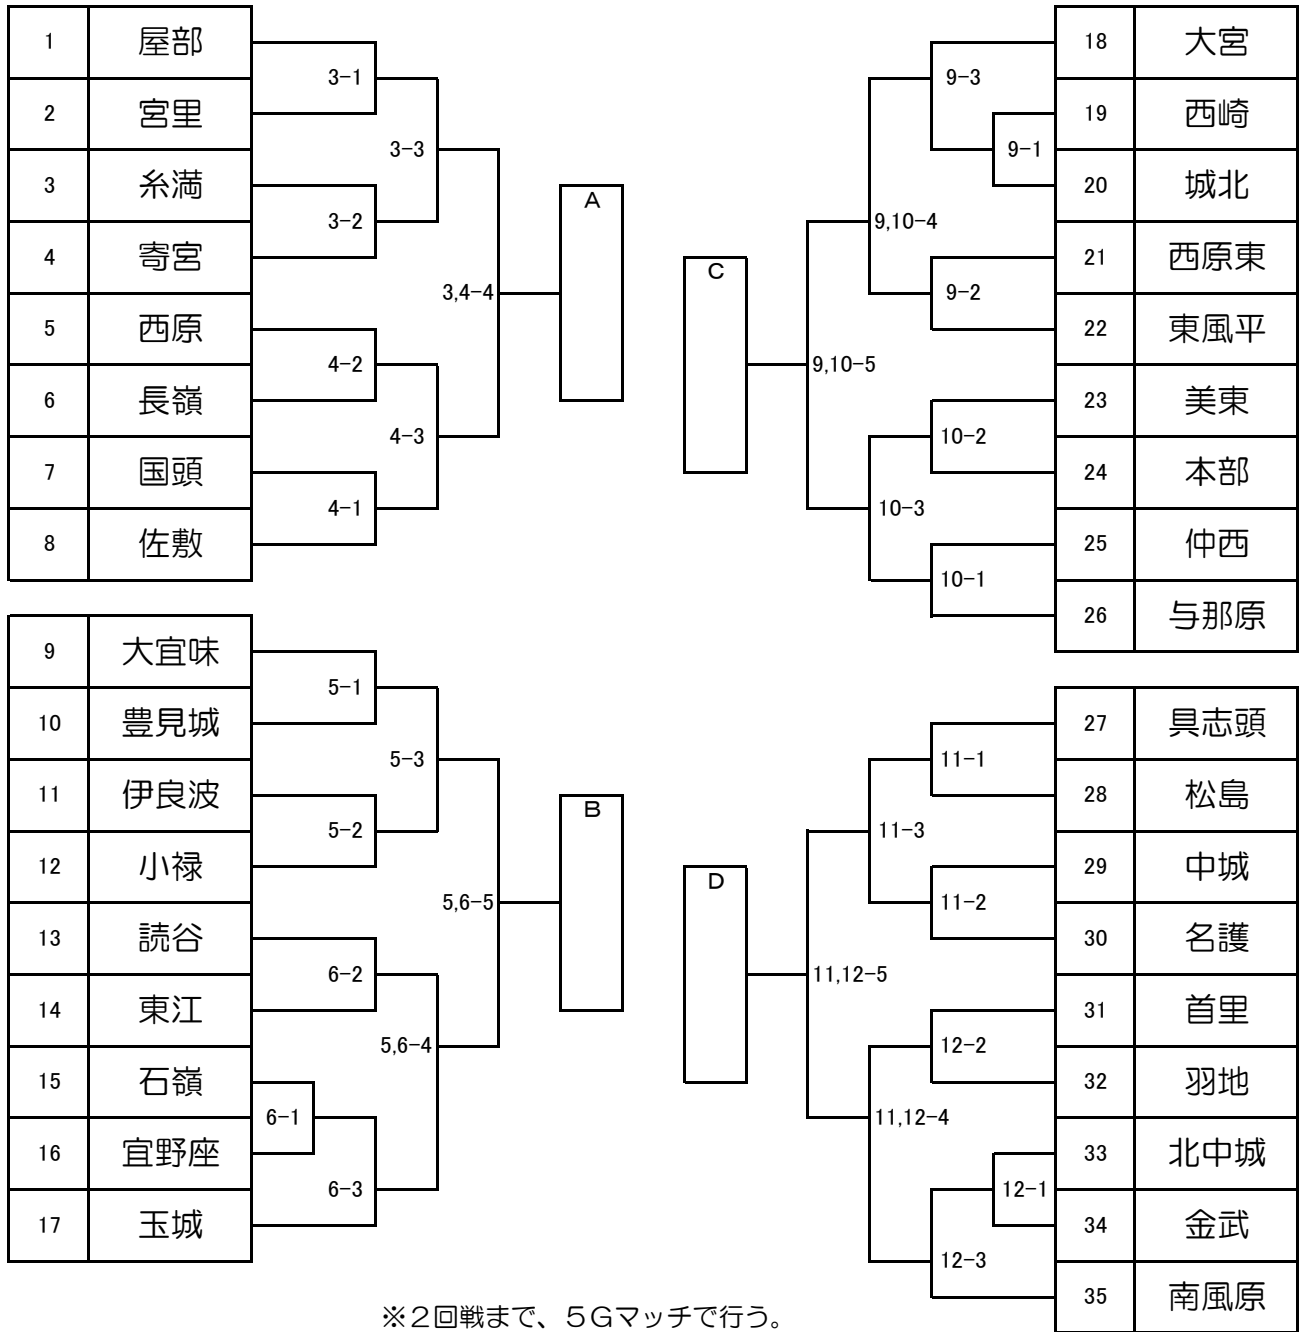

## 《女子代表の部》

決勝リーグ	A	B	C	D	勝敗	得失点	順位
A	/						
B		/					
C			/				
D				/			

決勝リーグ試合順 ①A-B ②C-D ③A-C ④B-D ⑤B-C ⑥A-D

下位リーグ	A	B	C	D	勝敗	得失点	順位
A	/						
B		/					
C			/				
D				/			

下位リーグ試合順 ①A-B ②C-D ③A-C ④B-D ⑤B-C ⑥A-D