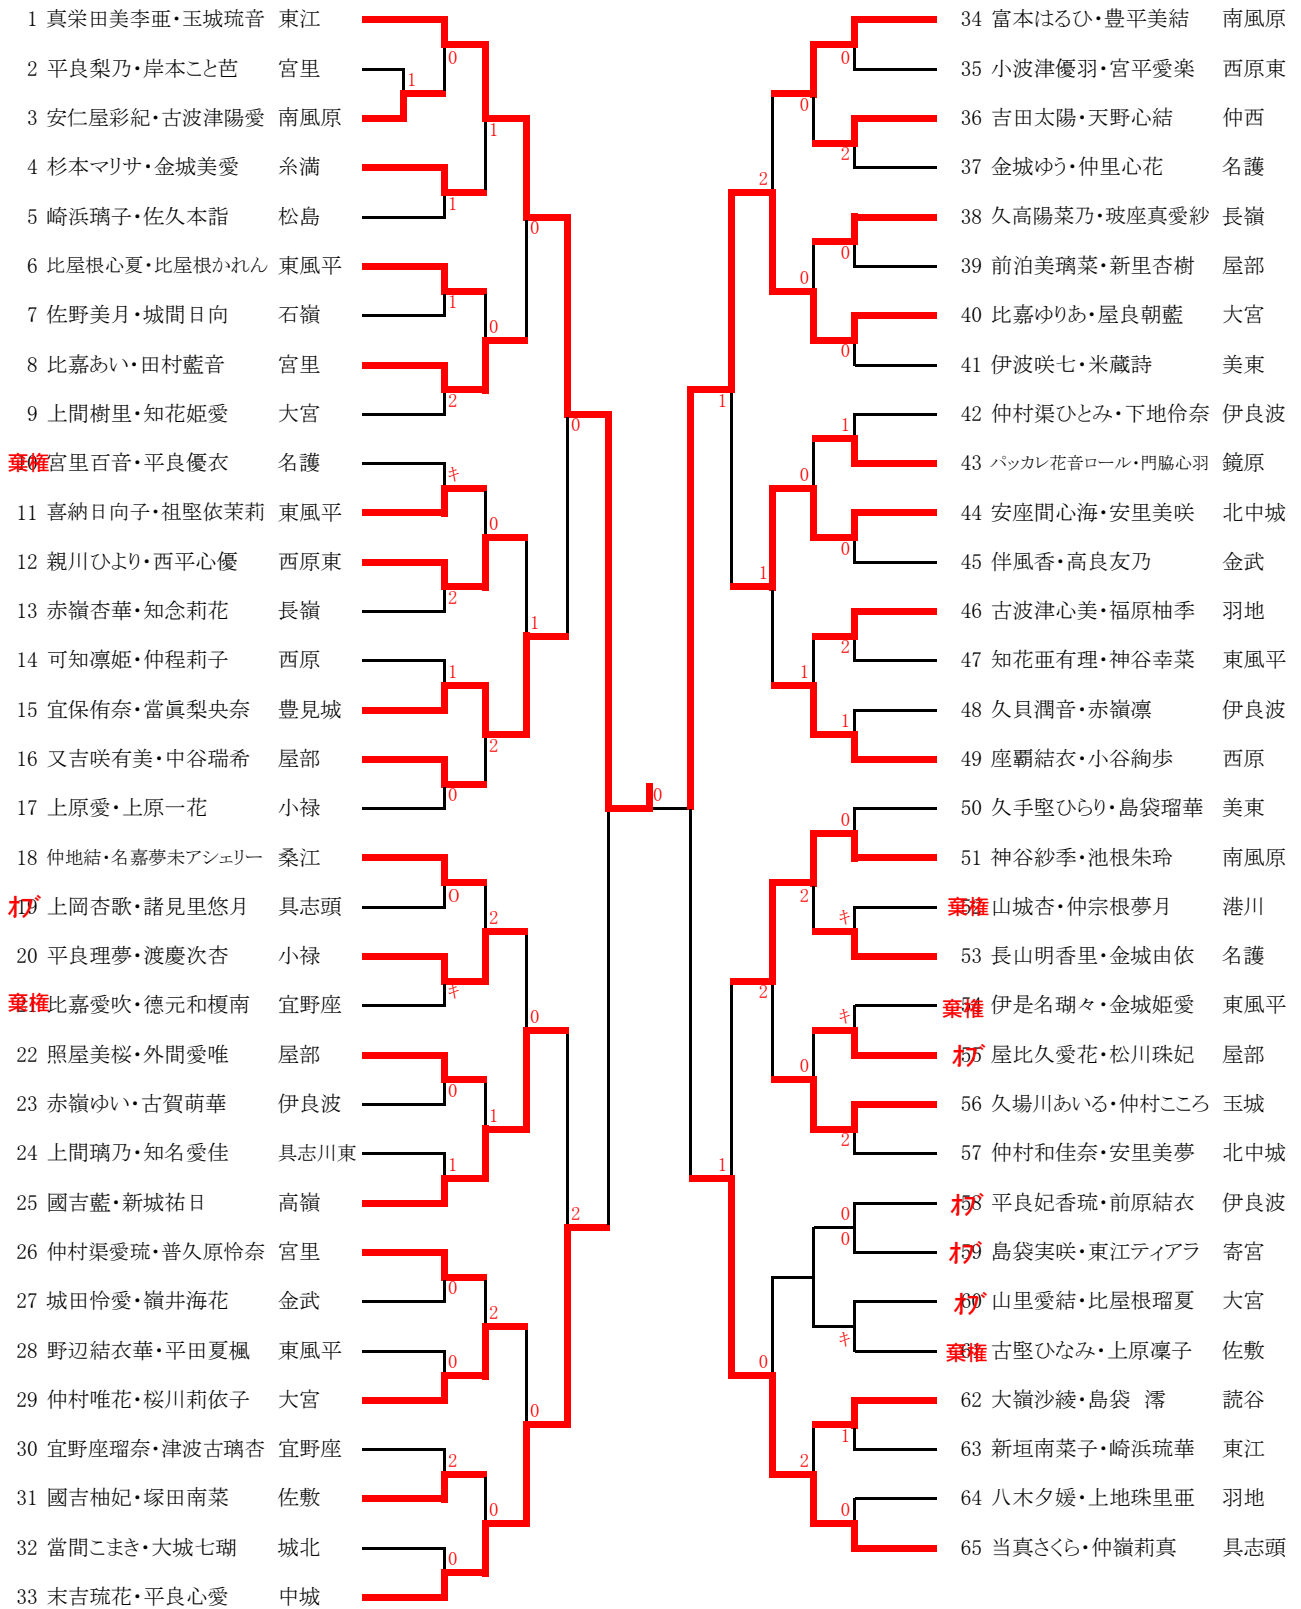

第34回名嘉賀昌杯中学校ソフトテニス大会  
 令和4年12月3・4日  
 県総合運動公園庭球場

女子1年の部 (1)

○印は自コートの1回戦の割り当て審判

1 真栄田美李亜・玉城琉音 東江 — 決勝 — 66 津波夏奈莉・比嘉一華 大宮

女子1年の部 (2)

66	津波夏奈莉・比嘉一華	大宮				98	神谷怜那・新城琉朱	佐敷
<b>棄権</b>	城間璃音・比嘉ゆのん	仲西	キ			99	東恩納由葵・比嘉ひなた	名護
68	國吉真優佳・上江洲結梨	具志頭		1		100	宮平優音・嘉数凜	西原東
69	喜屋武穂乃凜・喜久川結音	美東	2			101	新里彩月・仲間ひまわり	宜野座
70	長山菜花海・比嘉樹	屋部		2		102	眞境名癒夕・國吉真乃香	糸満
71	大城結衣子・崎山ひまる	伊良波	2			103	呉屋百恵・佐久田小ノ葉	西原
72	棚原愛美莉・赤嶺海緒	首里	2	0		104	前田夏凧・山城日和	羽地
73	川端羽美・金城利知	玉城				105	崎原ゆいな・徳嶺樹永琉	小禄
74	高山咲輝・安里美輪	寄宮		1		106	白川こはる・仲宗根理子	屋部
<b>棄権</b>	親川詩音・和田海樹飛	佐敷	キ			107	上原まりあ・高江洲帆果	高嶺
<b>欠</b>	宮里優維・鈴木睦乃	宮里	0			108	新屋柚奈・宜保里和	豊見城
77	山内梨華子・平田華歩子	宜野座		0		109	名嘉優季・金城小亜希	桑江
78	儀武美直・我謝友亜	南風原		1		110	砂辺望心・出野こころ	中城
79	小禄萌々音・石井優寿	中城	2			111	大濱奈々・我那覇朋	東風平
80	木村桜・坂本美優	大宮		0		112	大田琉央奈・田嶋志帆	鏡原
81	森琉華・當銘愛菜	伊良波	1			113	平良仁菜・山川杏怜	本部
82	山下葉奈・川畑愛衣瑠	小禄		0		114	宮城来羽・廣田菜央	東江
83	稲福莉亜奈・大嶺颯歩	国頭		0		<b>棄権</b>	水落夏海・濱元望生	糸満
84	仲原菜々子・赤嶺光優	東風平		0		116	仲田千洸・知念優奈	美東
85	高江洲心香・新垣愛花	美東		1		117	上江洲樹李・古我知美心	東風平
86	新垣芽依・知念愛来	西原		1		118	比嘉結菜・親川夕楓	北中城
<b>欠</b>	富盛杏樹・川添心愛	玉城	0			119	玉城裡・具志堅天美艶	大宮
88	島根愛美・大塚結世	豊見城		1		120	花城沙南・赤嶺千南	豊見城
89	宮城瑠依・吉田愛美	大宜味		1		121	佐久川心希・久高陽菜里	石嶺
90	根原風羽・渡久山愛	城北		0		122	比嘉蘭・前里花梨菜	東風平
91	野原芽衣・松田直華	具志頭		0		123	又吉心花・大城香桜	西原東
92	久高明花・新垣莉世奈	屋部		0		124	高橋翠・知念優夏	本部
93	比嘉愛衣菜・池原希々	桑江		0		125	久高こころ・川野凜桜	長嶺
94	山内涼・平安山穂華	名護		1		126	金城萌乃果・東凜桜	金武
95	森根瑠菜・中山愛紀乃	北中城		0		127	徳元一華・大石和奏	松島
96	宮里来夢・上原友里	羽地		0		128	與儀奈七実・知名莉穂	北中城
97	金城美海・大城日椰海	豊見城		2		129	諸見謝咲希・長田莉子	具志頭

40 比嘉ゆりあ・屋良朝藍 大宮 **2** 129 諸見謝咲希・長田莉子 具志頭  
 順位戦