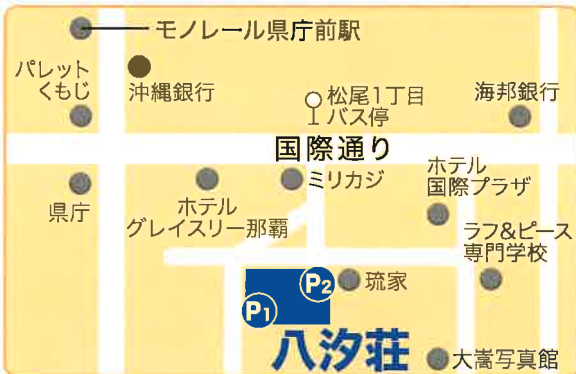

沖縄県教職員共済会館八汐荘

**24時間営業**

**コインパーキング** 77台  
駐車可能

利用料金

am8:00~pm20:00

pm20:00~am8:00

30分 ¥200 | 30分超過毎に ¥200

60分 ¥100 | 60分超過毎に ¥100

※沖教済会員は沖縄県教職員共済会 会員証を提示すると1時間割引があります。

※ホール等利用者およびレストラン利用者は利用時間内無料

- P1** 第一駐車場 17台
- P2** 第二駐車場 60台
- モノレール県庁前駅から徒歩10分
- 市内線松尾1丁目バス停から徒歩3分
- 市外線松尾バス停から徒歩5分

☎(098)869-5656

ランチ 11:30~15:00(ラストオーダー14:30)

ディナー 前日17:00までの予約制