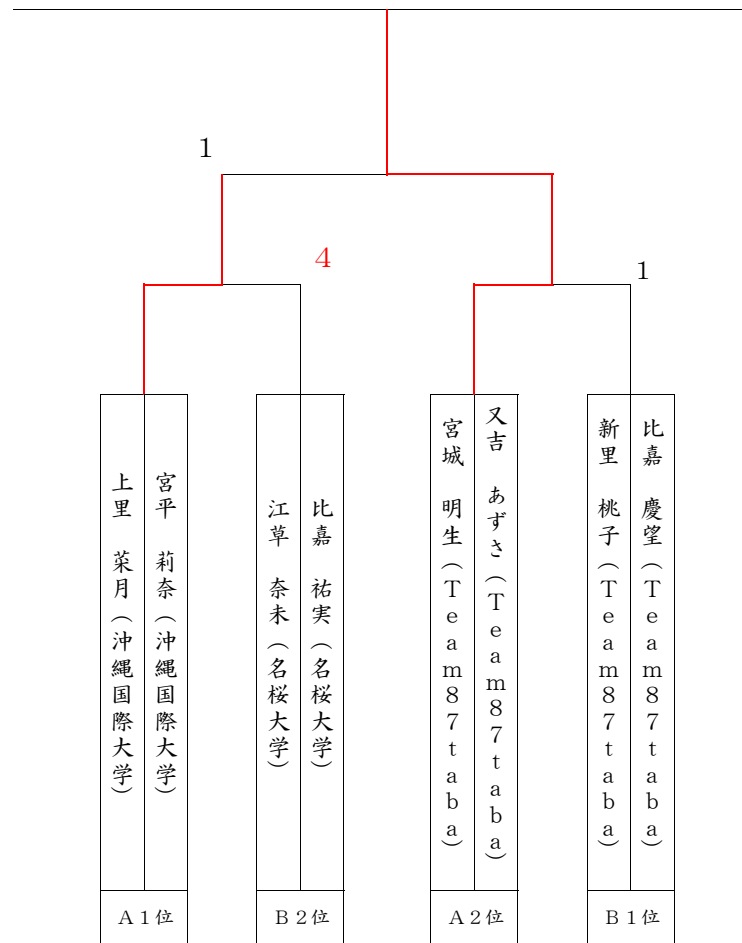

第 22 回 沖 縄 選 手 権 大 会

平成 28 年 5 月 1 日 (日)
 沖縄県総合運動公園庭球場

一般女子

優勝

宮城 明生 (Team 87 t a b a)

又吉 あずき (Team 87 t a b a)

9 コート

A リーグ		1	2	3	4	5	勝	敗	得失	順位
1	宮城・又吉 (Team 87 t a b a)		④	1	④	④	3	1		2
2	田場・金城 (沖縄国際大学)	1		3	1	④	1	2		4
3	上里・宮平 (沖縄国際大学)	④	④		④	④	4	0		1
4	玉城・呉屋 (all rise 西原クラブ)	2	④	1		④	2	2		3
5	荒木・尾崎 (琉球大学)	1	1	1	0		0	4		5

10 コート

B リーグ		1	2	3	4	5	勝	敗	得失	順位
1	新里・比嘉 (Team 87 t a b a)		④	④	④	2	3	1		1
2	島袋・當眞 (沖縄市クラブ)	1		④	3	④	2	2		3
3	玉寄・石川 (沖縄国際大学)	1	0		0	0	0	4		5
4	江草・比嘉 (名桜大学)	1	④	④		④	3	1		2
5	石川・仲村 (沖縄国際大学)	④	1	④	2		2	2		4

5チーム試合順

- ① 1-5
- ② 2-4
- ③ 3-5
- ④ 1-4
- ⑤ 2-3
- ⑥ 4-5
- ⑦ 1-3
- ⑧ 2-5
- ⑨ 3-4
- ⑩ 1-2

*決勝トーナメントから9ゲームで行います。