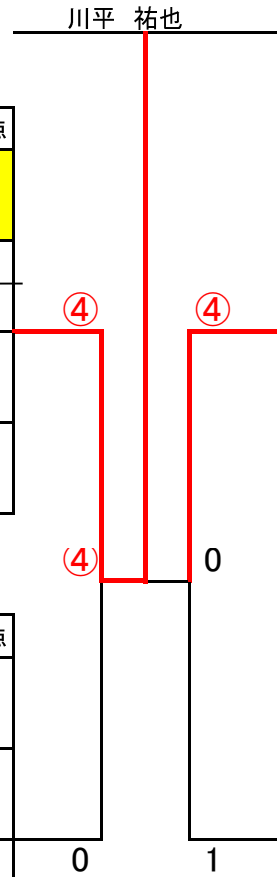

# 平成30年度国体(シングルス選考 成年男子)

平成30年5月6日(日)  
 沖縄県総合運動公園庭球場

## 〈Aブロック〉

	ペア名(所属)	1	2	3	4	勝率	順位	得失点
1	川平 祐也 ( 〇 )			④	④	2/2	1	
2	與那嶺 卓磨 ( 神森クラブ )							
3	松田 拓也 ( 軟友会 )	0			3	0/2	3	
4	宮里 光貴 ( JAおきなわ )	1		④		1/2	2	

## 〈Cブロック〉

	ペア名(所属)	1	2	3	4	勝率	順位	得失点
1	千川 良太 ( 軟友会 )		④	④	④	3/3	1	
2	上原 季輝 ( クローズ名護 )	0		④	0	1/3	3	
3	内間 慎也 ( 神森クラブ )	1	0		2	0/3	4	
4	宮城 平志郎 ( クローズ名護 )	0	④	④		2/3	2	

## 〈Bブロック〉

	ペア名(所属)	1	2	3	4	勝率	順位	得失点
1	寄川 直城 ( JAおきなわ )		④	④	3	2/3	2	
2	尾辻 純平 ( 軟友会 )	3		1	0	0/3	4	
3	下里 博哉 ( 神森クラブ )	1	④		0	1/3	3	
4	仲地 亨太 ( クローズ名護 )	④	④	④		3/3	1	